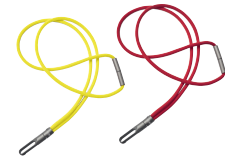

MINI TUBE LANYARD

Tira: 100% poliéster
Mosquetão: Liga de zinco
Amarelo vibrante,
vermelho chilli
80 27 5A0A677-78
48 x 0,6 x 0,6 cm