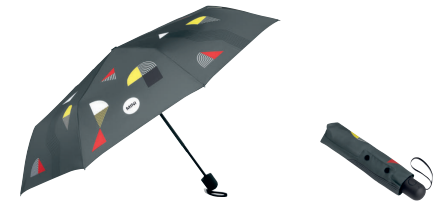

ACESSÓRIOS.

MINI GRAPHIC FOLDABLE UMBRELLA