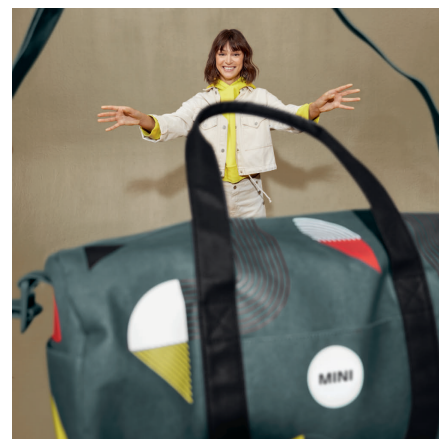

BOLSAS E MALAS.

Material: 100% algodão (impermeável)
Forro: 100% poliéster

Verde sage com estampa colorida
80 21 5A51682
20 × 11 cm

Material: 100% algodão (impermeável)
Forro: 100% poliéster

Verde sage com estampa colorida
80 21 5A51684
19 × 2 × 10 cm

Material: 100% algodão (impermeável)

Verde sage com estampa colorida
80 22 5A51683
40 × 40 × 14 cm

Material: 100% algodão (impermeável)
Forro: 100% poliéster

Verde sage com estampa colorida
80 22 5A51685
45 × 27 × 27 cm

Material: 100% algodão (impermeável)
Forro: 100% poliéster

Verde sage
80 22 5A51686
23 × 16 × 35 cm

Material: 100% poliéster (PET reciclado)
Forro: 100% poliéster

Verde sage/preto
80 22 5A51689
45 × 25 × 27 cm

Material: 100% poliéster (PET reciclado)
Forro: 100% poliéster

Verde sage/preto
80 22 5A51687
26 × 3 × 13 cm

Material: 100% poliéster (PET reciclado)
Forro: 100% poliéster

Verde sage/preto
80 22 5A51688
44 × 4 × 30 cm

Material: 100% algodão (impermeável)

Vermelho chilli
80 21 5A0A662
Preto 80 21 5A0A663
8,5 × 8,5 × 0,4 cm

Logotipo das asas: em relevo
Revestimento: 100% policarbonato
Forro: 100% poliéster

Verde sage 80 22 5A51690
Preto 80 22 5A0A669
55 × 35,5 × 22 cm
Volume 38 l

Logotipo das asas: em relevo
Revestimento: 100% policarbonato
Forro: 100% poliéster

Verde sage 80 22 5A51691
Preto 80 22 5A0A671
71 × 48,5 × 27,5 cm
Volume 76 l

Logotipo das asas: em relevo
Revestimento: 100% policarbonato
Forro: 100% poliéster

Vermelho chilli
80 22 5A0A672
48 × 35 × 21 cm
Volume 36 l