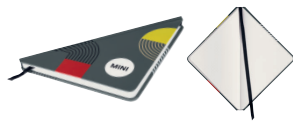

**MINI GRAPHIC TRIANGLE
NOTEBOOK**

Capa: Papelão macio
Papel: papel de pedra
Verde sage com estampa colorida
80 24 5A51703
23,5 x 12 x 1,5 cm